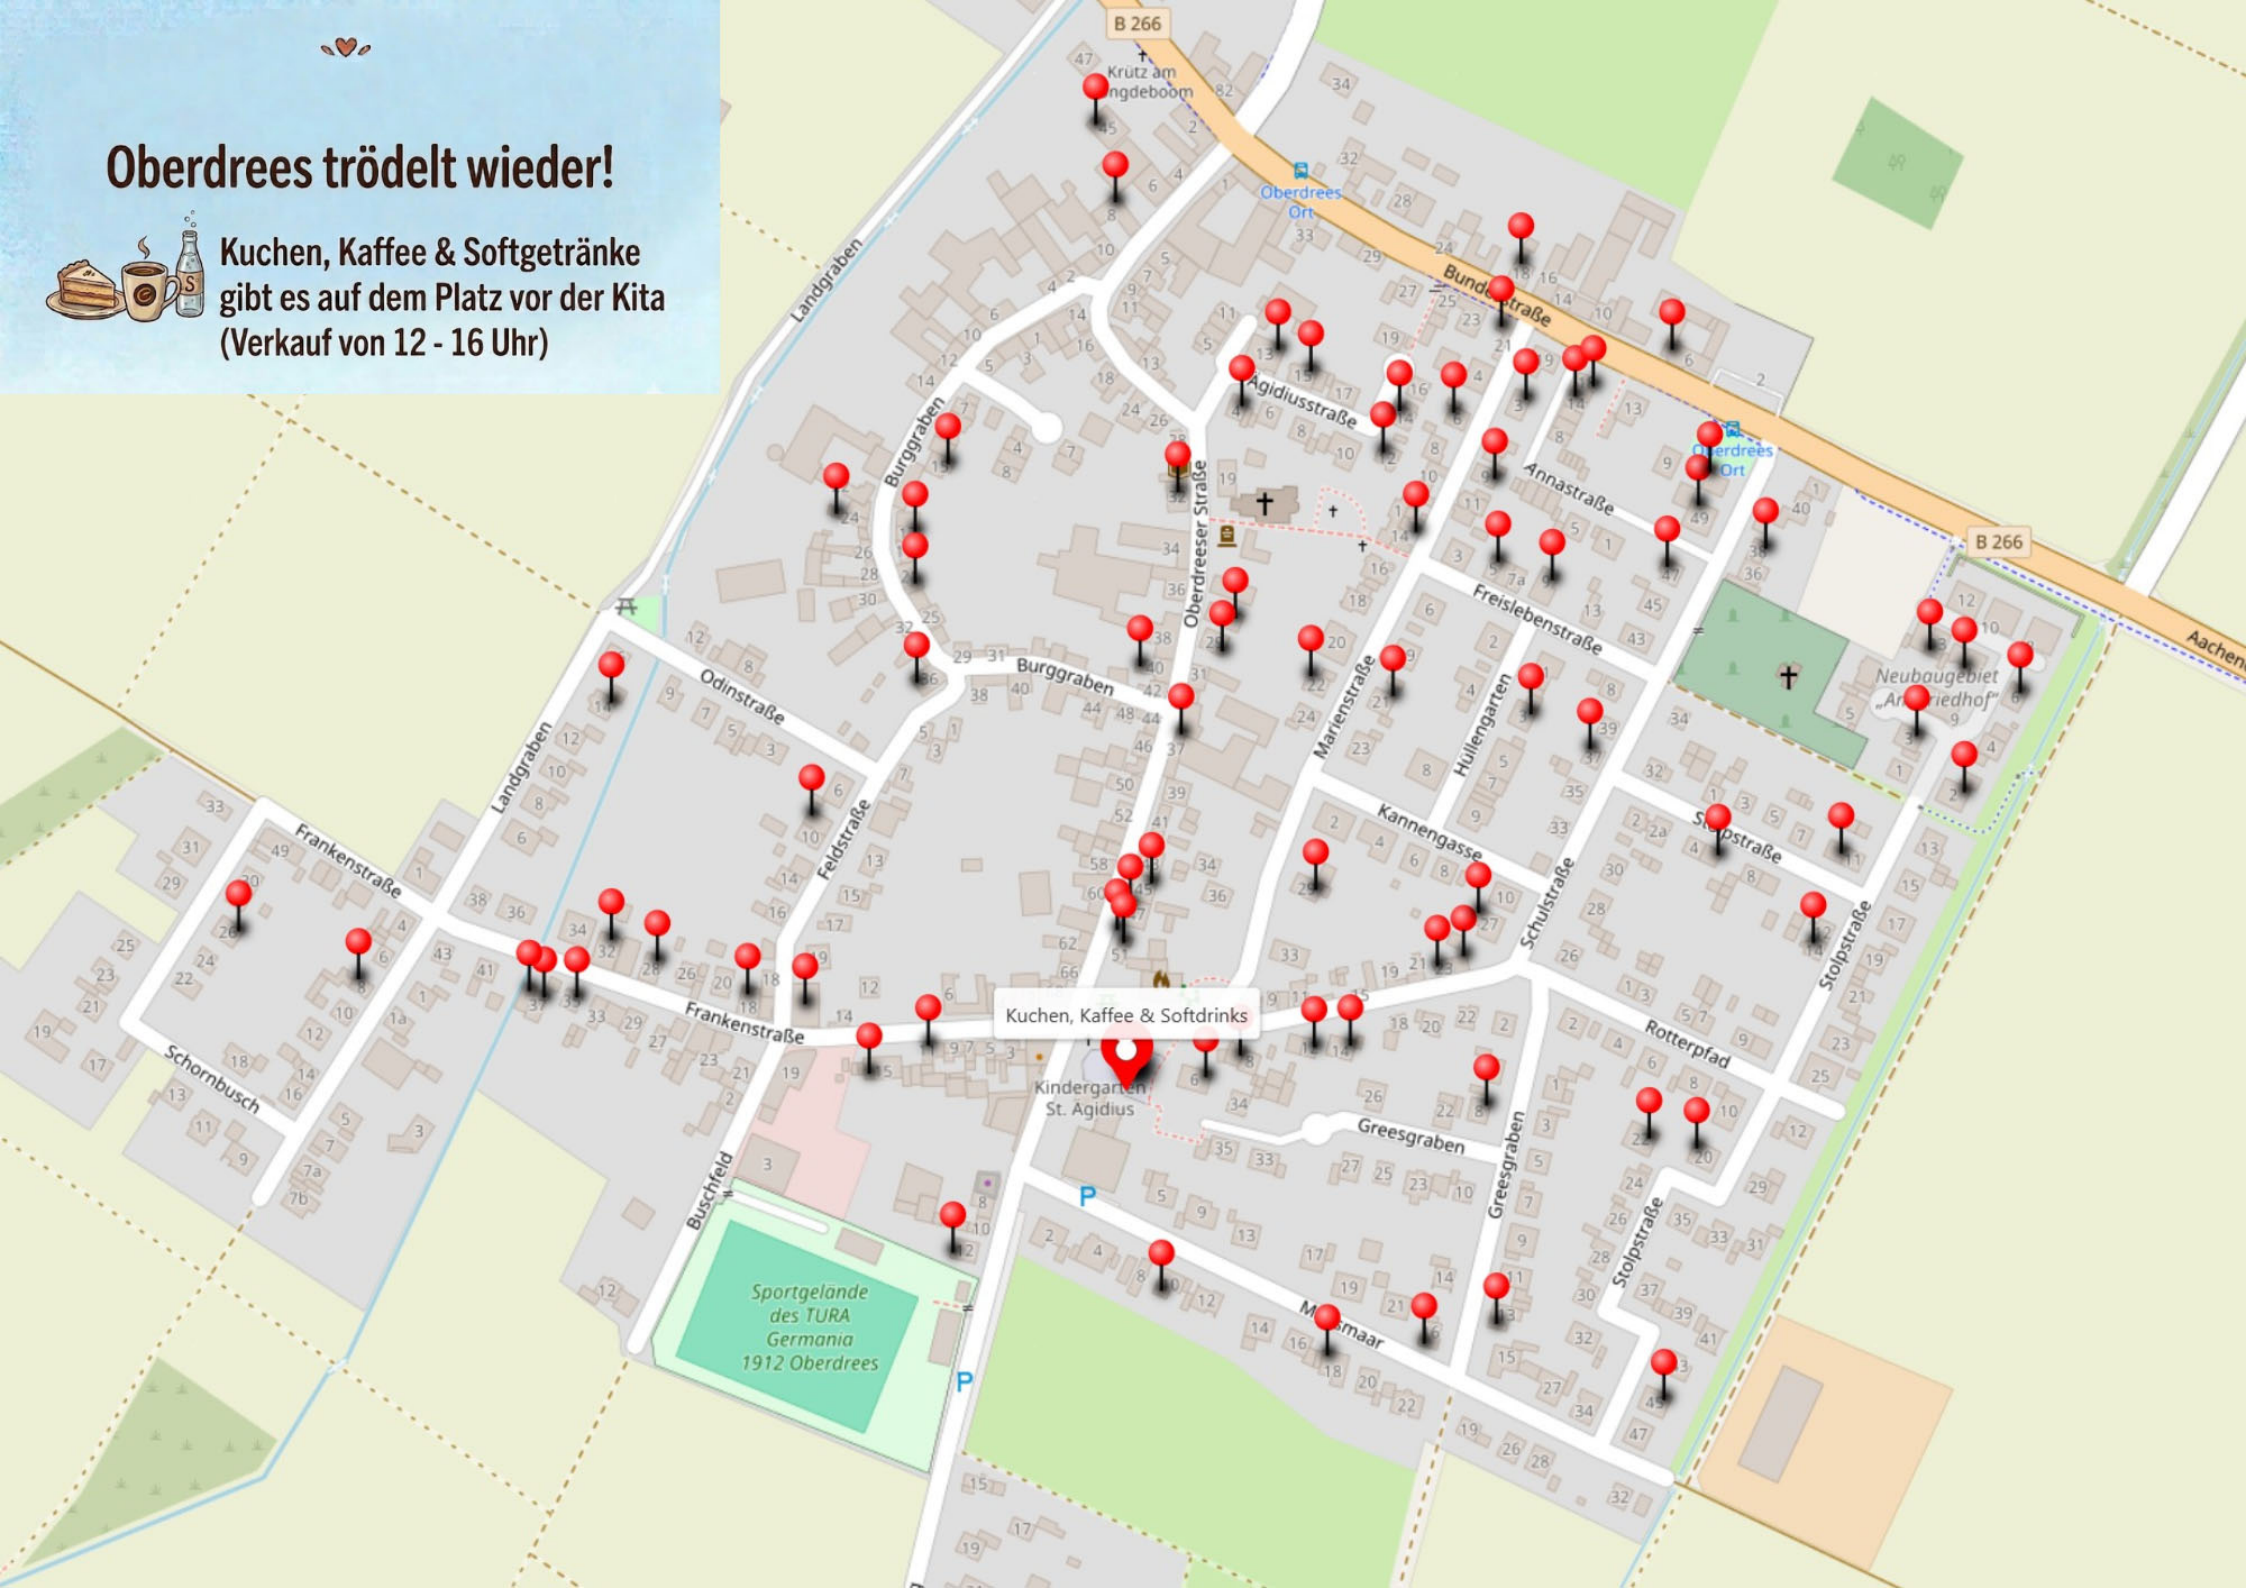

Oberdrees trödelt wieder!

Kuchen, Kaffee & Softgetränke
gibt es auf dem Platz vor der Kita
(Verkauf von 12 - 16 Uhr)

Haarscharf

BY ANDRÉ

ReiseBeratung

Mareike Flesch

Locher Weg 12 | 53359 Rheinbach

+49 151 21630664
mareike.flesch@reiseberatung.de
www.reiseberatung-rheinbach.de

Steuernummer 222/5111/1592 UST.-IdNr. DE44999792

follow us   

Powered by  TUI

Mareike Flesch

Selbständige Reiseberaterin

Hans Willi Schneider GmbH

Frankenstr. 14
 53359 Rheinbach Oberdrees

Tel. 02226/10946
 Fax. 02226/16562

Email: info@hws-gebaeudetechnik.de

www.hws-gebaeudetechnik.de

Dienstknecht GmbH
 Fest- und Party Service

Gaststätte
“Zum Dorfkrug”
 Frankenstraße 1
 53359 Oberdrees
 Tel. 02226 / 4899

Getränke
Dienstknecht
 Locher Weg 6
 53359 Oberdrees
 Tel. 02226 / 2526